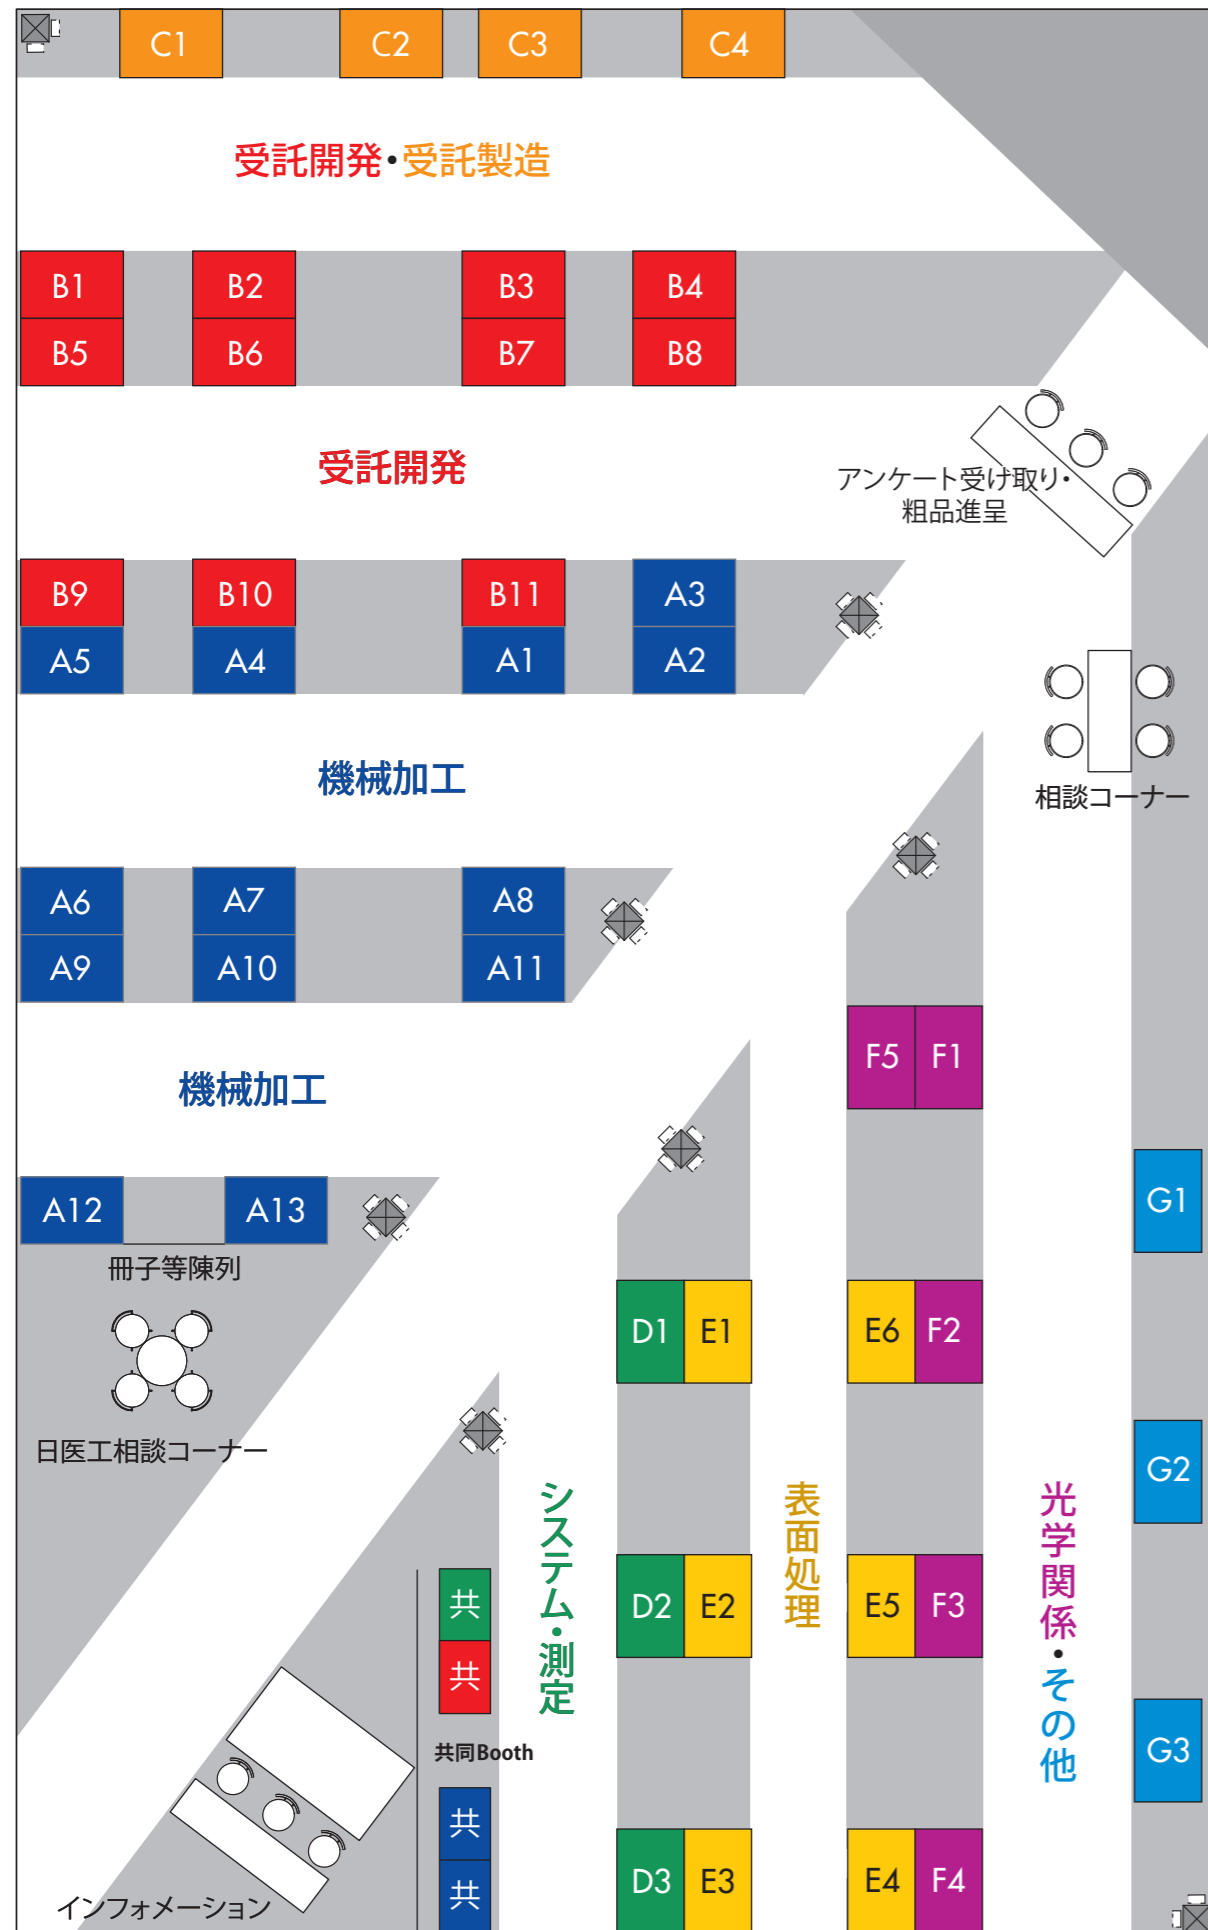

# 超小型で高機能、高精度 一品から低コストで提供する東北の技